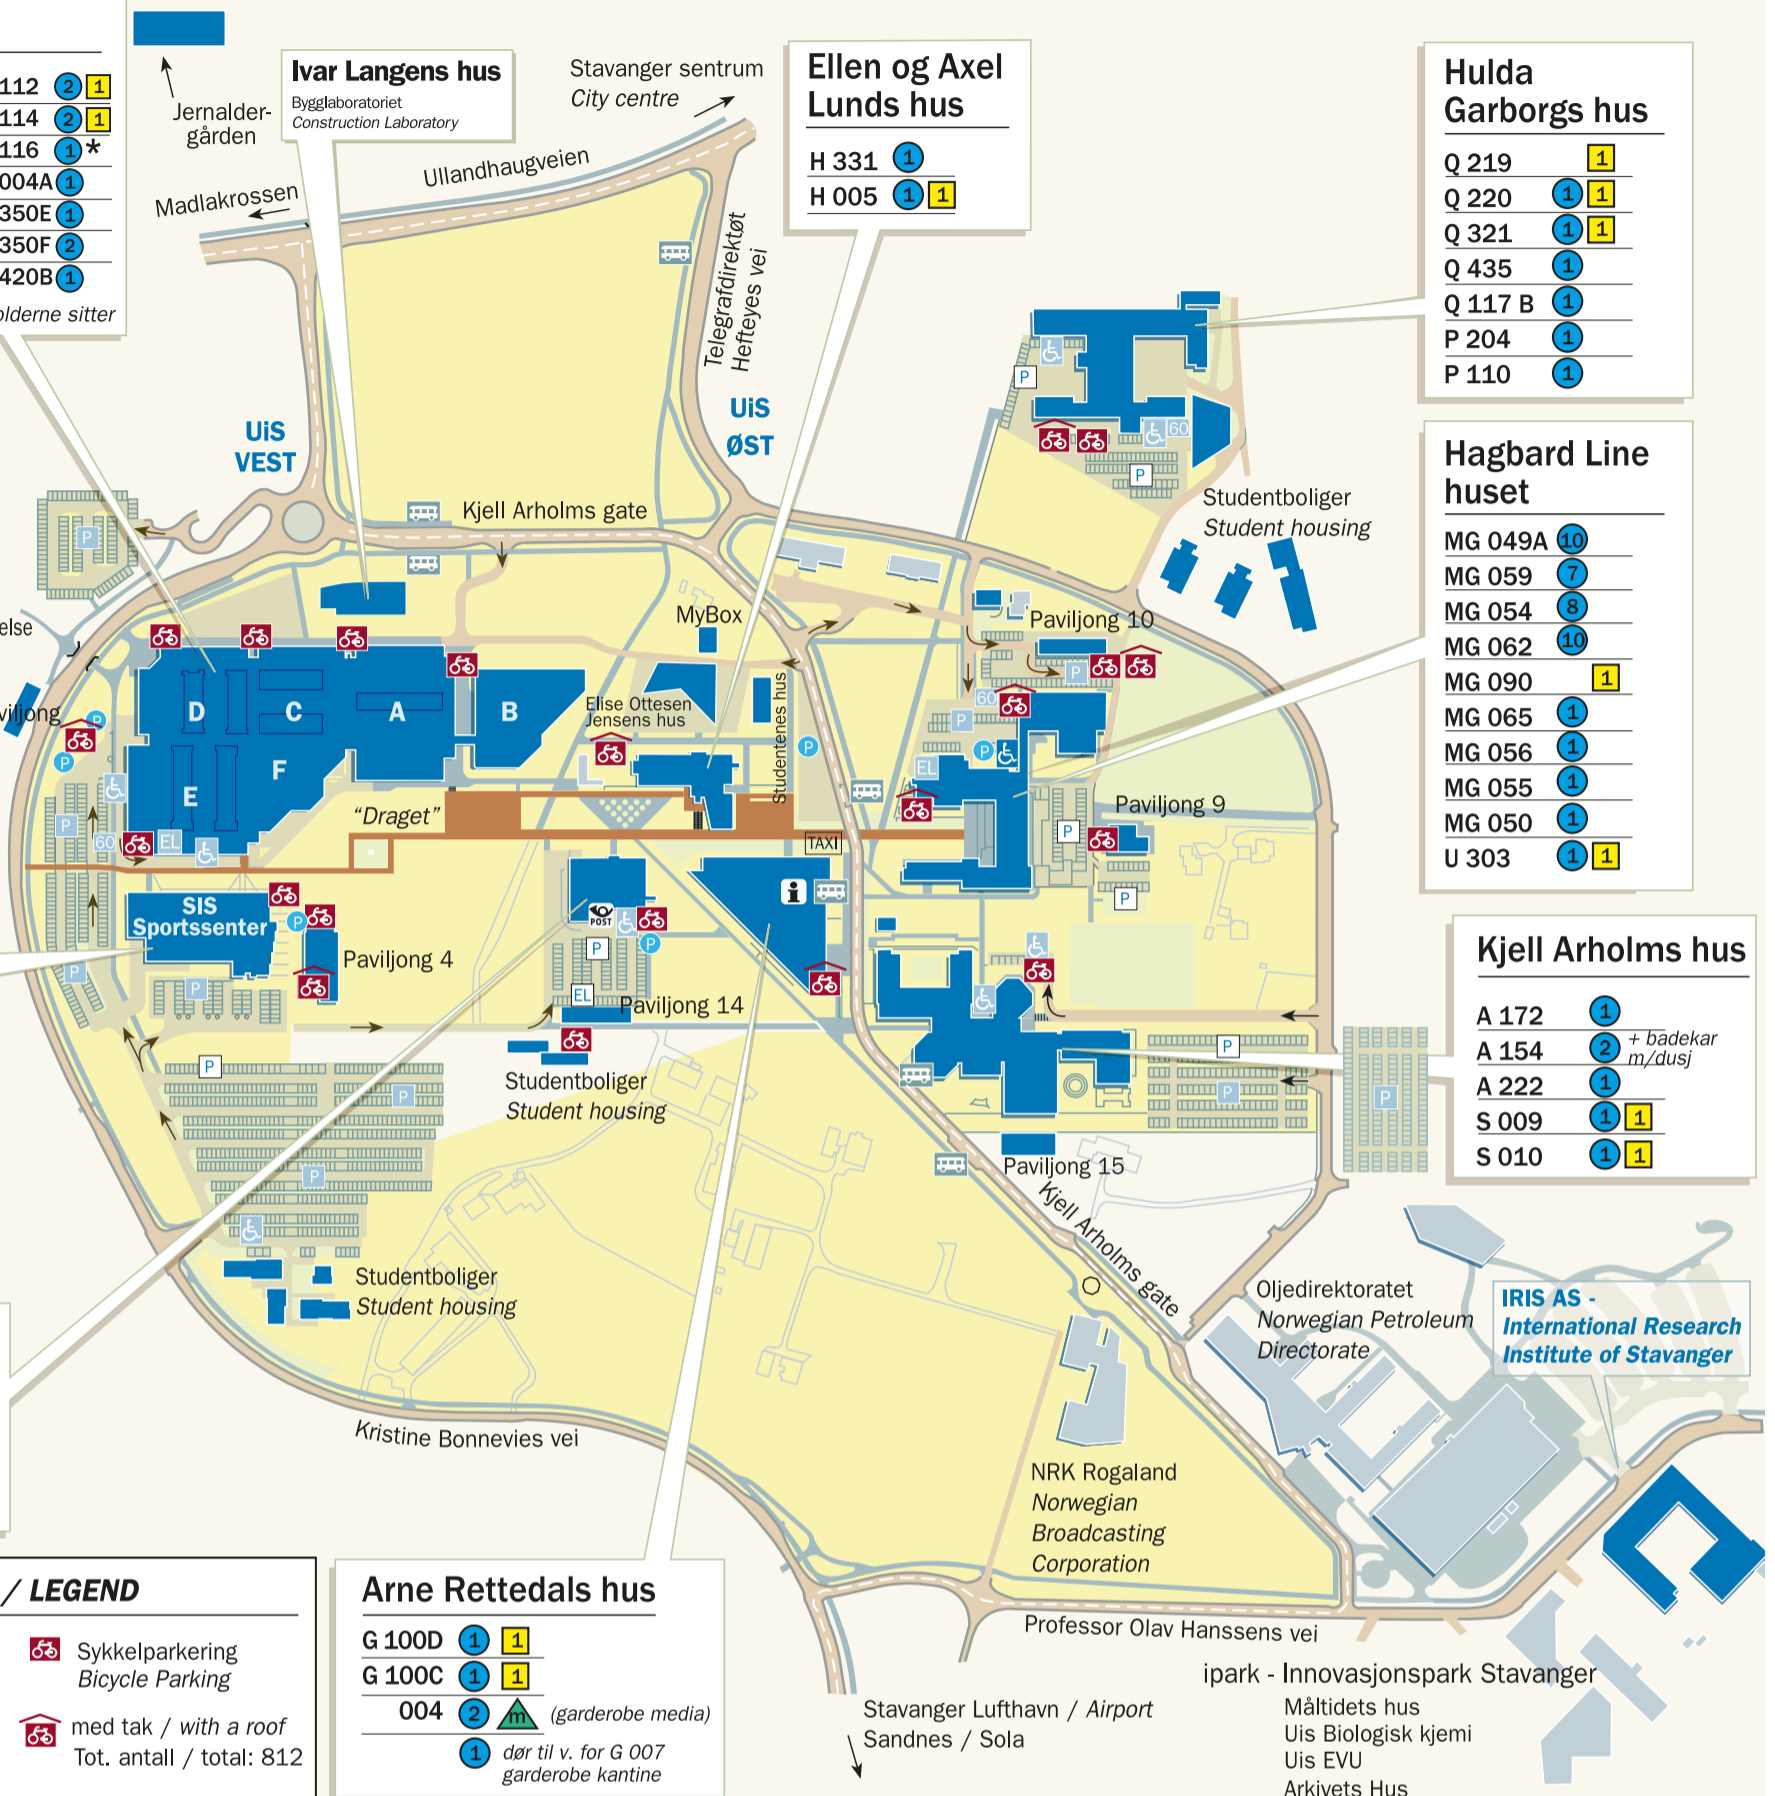

Universitetet i Stavanger / University of Stavanger

Kjølv Egeland's hus

A 105	1	E 159	1	D 112	2	1
A 104	1	E 250	1	D 114	2	1
A 143	1	E 350	1	D 116	1	*
A 145	2	E 122B	4	2	D 004A	1
		E 122A	4	2	D 350E	1
		E 120B	4	D 350F	2	
		E 120A	4	D 420B	4	

* lokalisert hvor renholderne sitter

- Buss / Bus Stop
- Busstrasé / Bus Lane
- Parkering alle / Parking
- Parkering med særskilt tillatelse (ansatte) / Parking with Special Permit Only
- E-bil parkering alle / E-car Parking
- E-bil parkering særskilt tillatelse / E-car Parking / Parking with Special Permit Only
- Korttidsparkering / Short-term Parking
- Parkering for bevegelseshemmede / Handicap Parking
- Motorsykkelparkering / Motorcycle Parking

SiS hallen

O 32B	2	▲
O 33B	2	▲
O 20B	12	
O 19B	12	▲
O 17B	7	
O 18B	7	
136	1	▲*

p = personalgarderobe
* ved skranke 1

Kitty Kiellands hus

S 163	1	
S 230C	1	
S190B	1	1

TEGNFORKLARING / LEGEND

- Dusjhode
- Tørkeskap
- Garderobe
- Sykkelparkering / Bicycle Parking
- med tak / with a roof
- Tot. antall / total: 812

Arne Rettedals hus

G 100D	1	1
G 100C	1	1
004	2	▲ (garderobe media)
	1	dør til v. for G 007 garderobe kantine

Ellen og Axel Lunds hus

H 331	1	
H 005	1	1

Hulda Garborgs hus

Q 219	1	
Q 220	1	1
Q 321	1	1
Q 435	1	
Q 117 B	1	
P 204	1	
P 110	1	

Hagbard Line huset

MG 049A	10	
MG 059	7	
MG 054	8	
MG 062	10	
MG 090	1	
MG 065	1	
MG 056	1	
MG 055	1	
MG 050	1	
U 303	1	1

Kjell Arholms hus

A 172	1	
A 154	2	+ badekar m./dusj
A 222	1	
S 009	1	1
S 010	1	1

IRIS AS - International Research Institute of Stavanger

ipark - Innovasjonspark Stavanger
Måltidets hus
Uis Biologisk kjemi
Uis EVU
Arkivets Hus